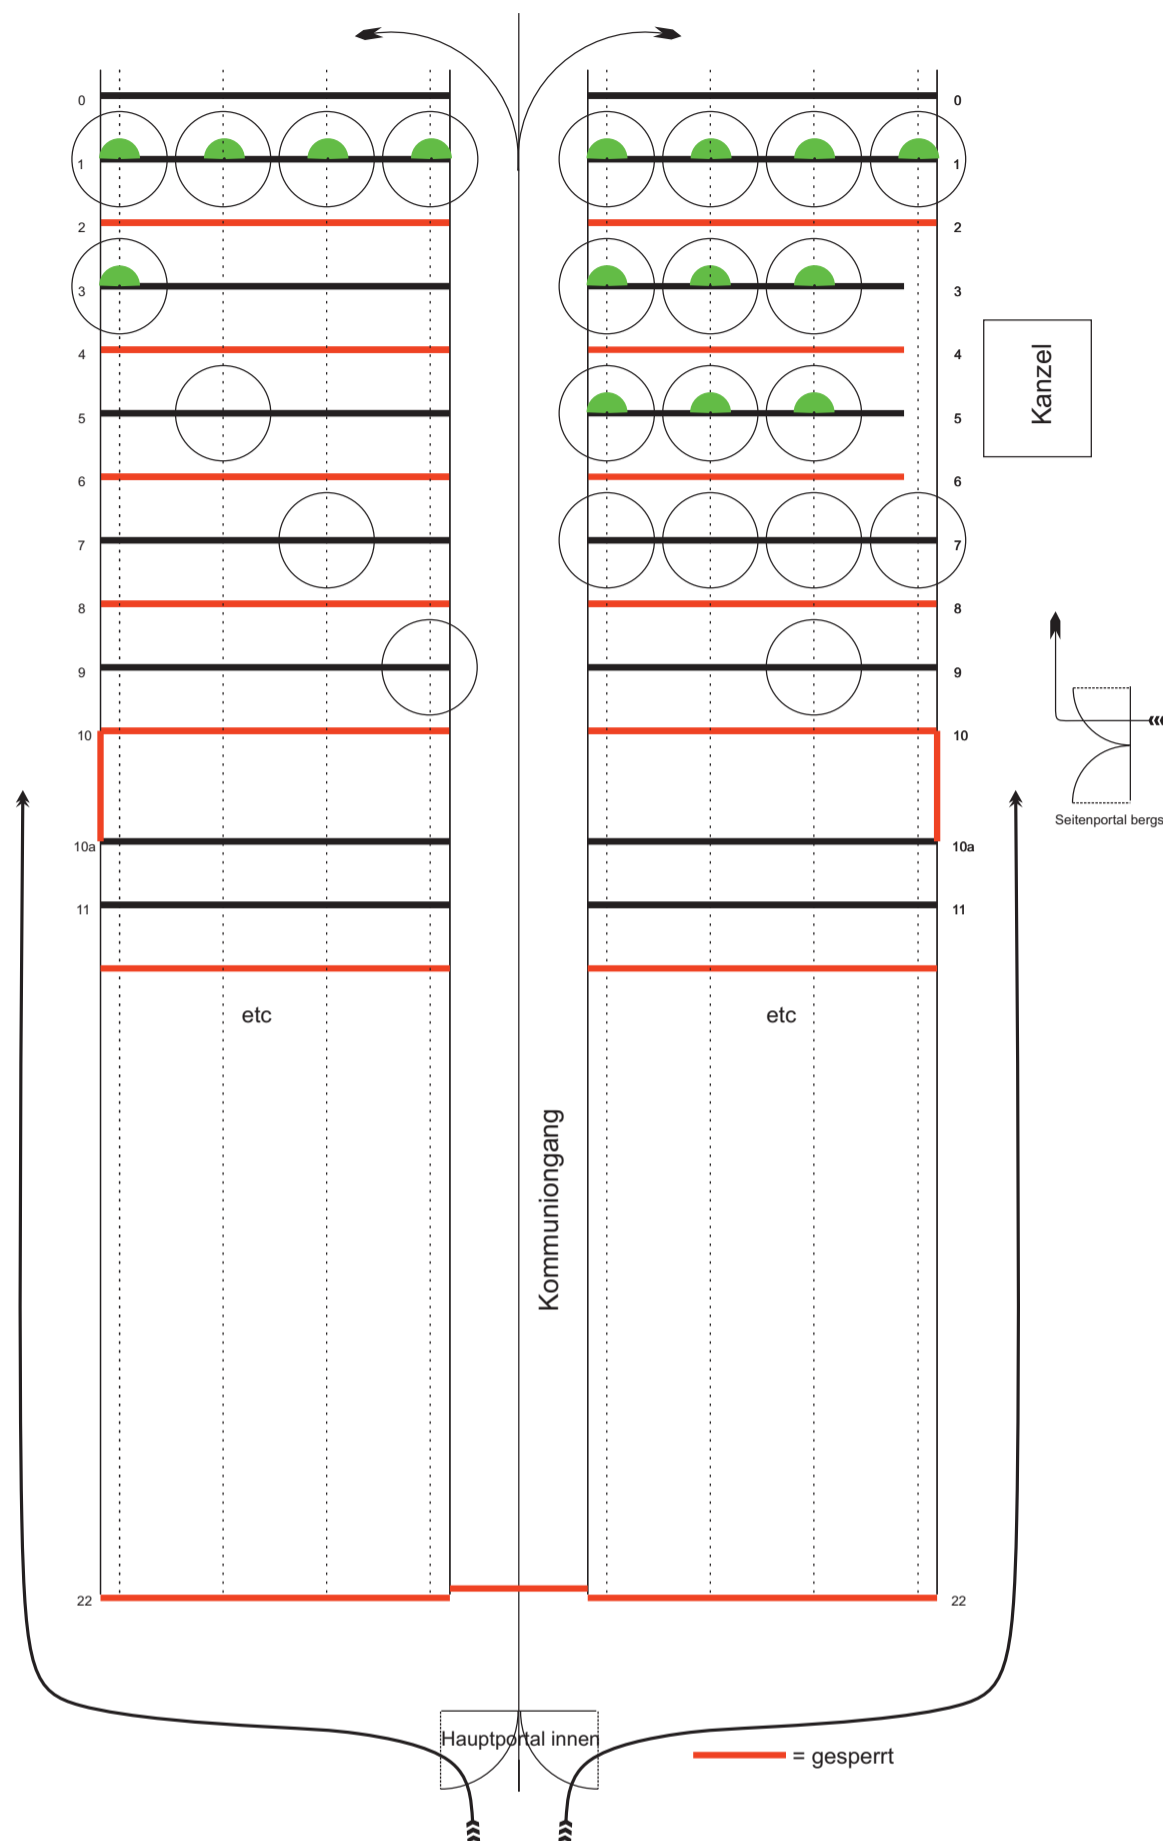

Sitzplatzordnung Liebfrauenkirche Zürich

Stand 28.02.2021

- **Max. 50 Personen**
- **Maskenpflicht in der Kirche**
- **Handdesinfektion**
- **Kontaktdatenangabe**
- **Abstand (mind. 1.5 Meter)**